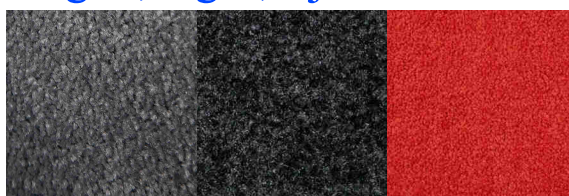

# KARAAT y BRUSH

Alfombras de fibra de nylon y caucho de nitrilo para tráfico muy intenso en interior.

Novedad colores: gris, negro, rojo.

Fabricada con base de nitrilo 100% y **fibras torsionadas de nylon 6.6**. Ideal para espacios de **tráfico muy intenso** la alfombra KARAAT posee una gran capacidad para retener la suciedad y es **altamente eficaz absorbiendo la humedad**. Se puede **lavar a máquina** y su mantenimiento es mínimo, lo que la hace **ideal para su comercialización en renting**.

Características:

Modelo **KARAAT**:

Peso: 2.700 gr./m<sup>2</sup>

Altura: 8 mm.

Colores: rojo, azul, gris, marrón y antracita. **Ancho mayor a 150 cm. sólo gris y antracita.**

Medidas: 60x85 · 75x85 · 85x115 · 85x150 · 85x300 · 115x180 · 115x200 · 115x240 · 115x250 · 115x300 · 150x200 · 150x240 · 150x250 · 150x300 · 200x200 · 200x300 · Máx. 200x550 cm.

**Modelo BRUSH:**

Mismas características que KARAAT con fibras gruesas de nylon añadidas para un mayor raspado.

Colores: antracita.

Medidas: 60x85 · 75x85 · 85x115 · 85x150 · 85x300 · 115x180 · 115x200 · 115x250 · 115x300 · 150x250 · 150x300 cm.