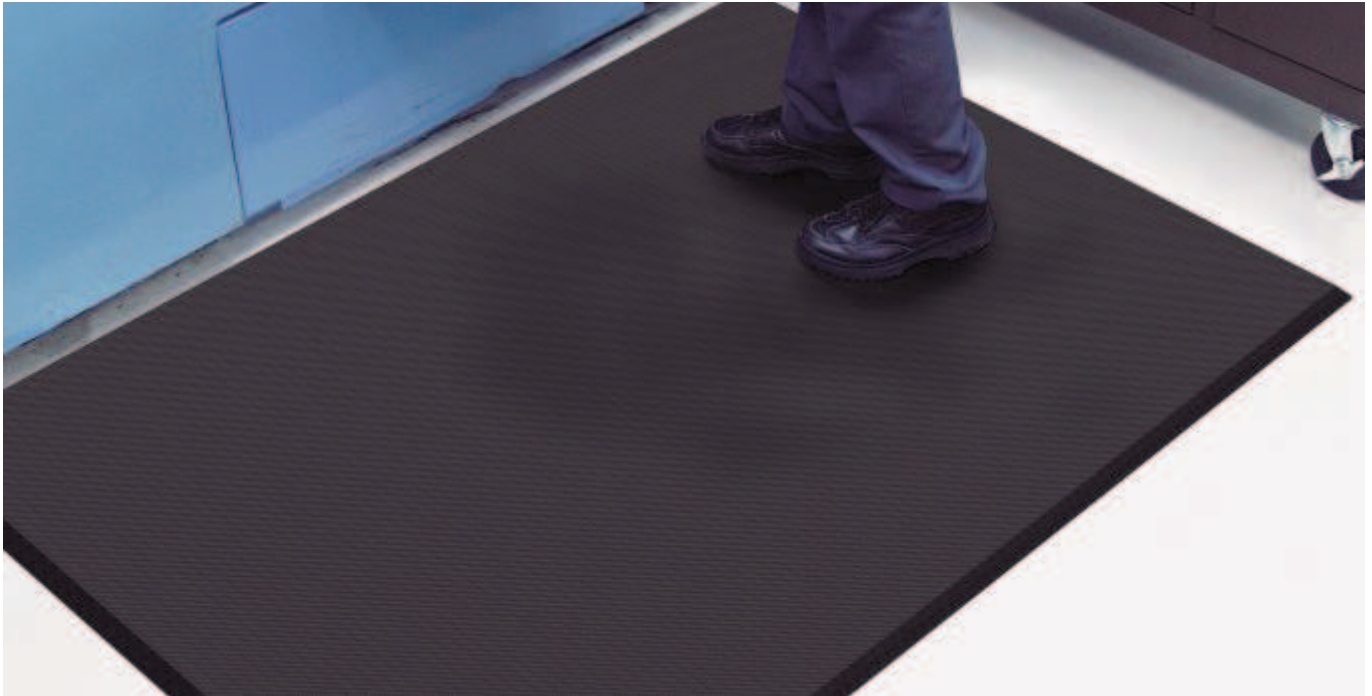

COMPLETE COMFORT

Alfombra de caucho de nitrilo de alta resistencia para entornos húmedos.

COMPLETE COMFORT está fabricada 100% a base de **células cerradas de caucho nitrílico**, muy **confortable** y resistente a **aceite, grasas y químicos**.

Es **anti-microbiana** y está tratada con **Ultrafresh DM-25** para **evitar malos olores y putrefacción**. Su superficie es **altamente antideslizante** y el acabado de los **bordes en bisel** ofrece una **mayor seguridad** evitando tropiezos y caídas.

Es **completamente lavable**. Cumple con el estándar DPC-FF-I-70 de retardo al fuego.

COMPLETE COMFORT II comparte características con el modelo I e incorpora una **textura en relieve** que ofrece **mayor resistencia al deslizamiento**.

Características COMPLETE COMFORT I y II:

- ⊙ Medidas COMPLETE COMFORT I: 60x90 · 90x150 · 90x300 cm. y 90 cm. x metro lineal. Máximo 0,90 x 20 m. Tolerancia: +- 5%.
- ⊙ Medidas COMPLETE COMFORT II: 60x90 · 90x150 cm.
- ⊙ Altura 16 mm.
- ⊙ Color: Negro.