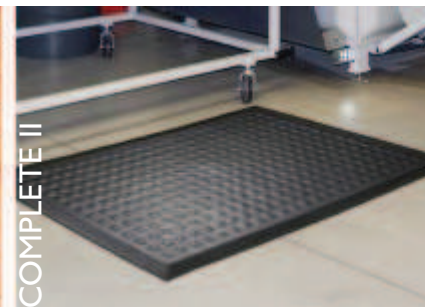

COMPLETE COMFORT

Alfombra de caucho de nitrilo de alta resistencia para entornos húmedos.

COMPLETE COMFORT está fabricada 100% a base de **células cerradas de caucho nitrílico**, muy **confortable** y resistente a **aceite, grasas y químicos**.

Es **anti-microbiana** y está tratada con **Ultrafresh DM-25** para **evitar malos olores y putrefacción**. Su superficie es **altamente antideslizante** y el acabado de los **bordes en bisel** ofrece una **mayor seguridad** evitando tropiezos y caídas.

Es **completamente lavable**. Cumple con el estándar DPC-FF-I-70 de retardo al fuego.

COMPLETE COMFORT II comparte características con el modelo I e incorpora una **textura en relieve** que ofrece **mayor resistencia al deslizamiento**.